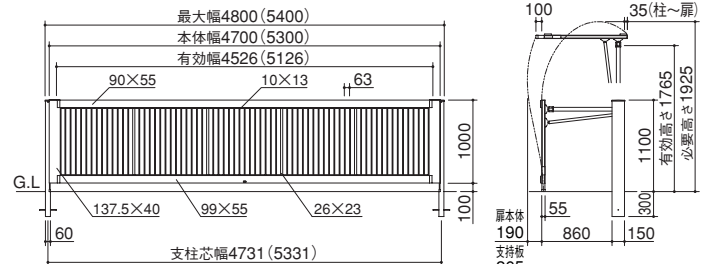

(格子ピッチ 63mm)

ブルームホツ

クレディホツ

ホップゲート

■据付図(単位mm)

1台用 手動式 標準高 単独タイプ
図は2型2610、()内は2910

2台用 手動式 標準高
図はワイド2型4710、()内は5310

1台用 手動式 ハイルーフ 袖門扉付タイプ
図は2型2610、()内は2910

2台用 手動式 ハイルーフ
図はワイド2型4710、()内は5310

※開閉時の道路側への飛び出し寸法は、施工条件により変わる可能性があります。

表示価格には消費税および工事費は含まれておりません。

CDH○□NK

◆ 四国化成

649 住宅