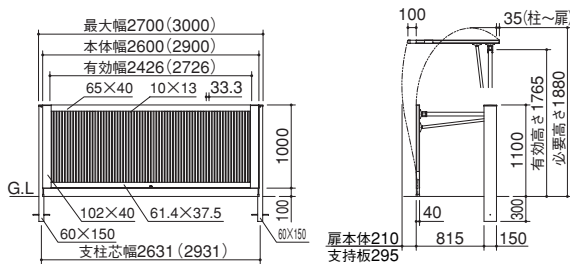

(格子ピッチ 63mm)

ブルームホツ

クレディホツ

ホップゲート

■据付図(単位mm)

1台用 手動式 標準高 単独タイプ
図は2型2610、()内は2910

2台用 手動式 標準高
図はワイド2型4710、()内は5310

1台用 手動式 ハイルーフ 袖門扉付タイプ
図は2型2610、()内は2910

2台用 手動式 ハイルーフ
図はワイド2型4710、()内は5310

※開閉時の道路側への飛び出し寸法は、施工条件により変わる可能性があります。

表示価格には消費税および工事費は含まれておりません。

CDH○□NK

◆ 四国化成

649 住宅