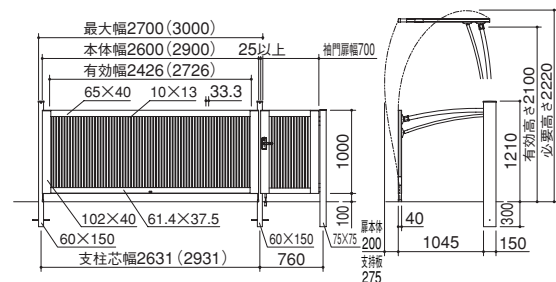

(格子ピッチ 63mm)

ブルームホツ

クレディホツ

ホップゲート

■据付図(単位mm)

1台用 手動式 標準高 単独タイプ
図は2型2610、()内は2910

2台用 手動式 標準高
図はワイド2型4710、()内は5310

1台用 手動式 ハイルーフ 袖門扉付タイプ
図は2型2610、()内は2910

2台用 手動式 ハイルーフ
図はワイド2型4710、()内は5310

※開閉時の道路側への飛び出し寸法は、施工条件により変わる可能性があります。

表示価格には消費税および工事費は含まれておりません。

CDH○□NK

◆ 四国化成

649 住宅