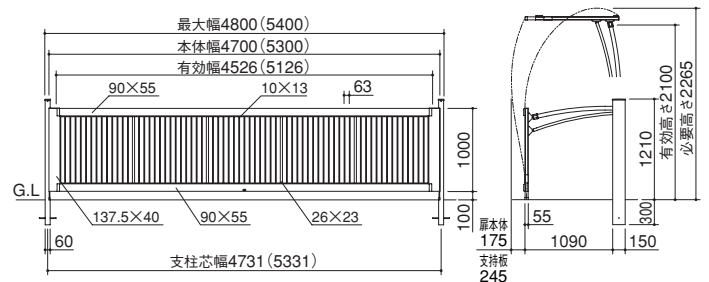

(格子ピッチ 63mm)

ブルームホツ

クレディホツ

ホップゲート

■据付図(単位mm)

1台用 手動式 標準高 単独タイプ
図は2型2610、()内は2910

2台用 手動式 標準高
図はワイド2型4710、()内は5310

1台用 手動式 ハイルーフ 袖門扉付タイプ
図は2型2610、()内は2910

2台用 手動式 ハイルーフ
図はワイド2型4710、()内は5310

※開閉時の道路側への飛び出し寸法は、施工条件により変わる可能性があります。

表示価格には消費税および工事費は含まれておりません。

CDH○□NK

◆ 四国化成

649 住宅