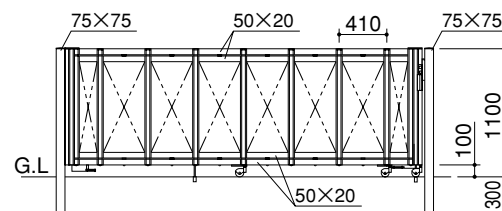

■ 据付図(単位mm)

図はVOC○-320S

※キャストは下方方向に20mm調整可能です。

電動アコー

クレディ
ハピネス

バリユー

リフティング
ニューターニー

ペットガード
親子傾斜角地

クレディオレド
ビビオ

アコーディオン門扉