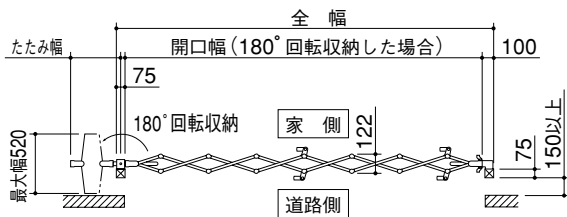

## 2型

片開き・365Sサイズ

片開き・365Sサイズ

価格表

高さ:1,100mm

○内(型式コード)／1(1型)・2(2型)・3(3型)

	型式コード	価格	全幅 (mm)	開口幅 (mm)	たたみ幅 (mm)	キャスト タ-数	落し 棒数	パンタ 数	梱包 数
片開き	VOC○-240SBK	320,900円	2,425	2,250	390	3	2	5	2
	-280SBK	366,200円	2,835	2,660	420	3	2	6	2
	-320SBK	410,100円	3,245	3,070	450	3	2	7	2
	-365SBK	464,500円	3,655	3,480	480	4	2	8	2
	-405SBK	512,300円	4,065	3,890	510	4	3	9	2
	-445SBK	561,500円	4,475	4,300	540	4	3	10	2
両開き	VOC○-465WBK	609,400円	4,650	4,500	390×2	6	4	5×2	3
	-545WBK	697,400円	5,470	5,320	420×2	6	4	6×2	3
	-625WBK	786,600円	6,290	6,140	450×2	6	4	7×2	3

注意 ● 受注生産品です。

● 見る角度によって、鋳物パネルが見えなくなります。

■ 据付図(単位mm)

図はVOC○-320S

※キャストは下方方向に20mm調整可能です。

電動アコー

クレディ  
ハピネス

バリユー